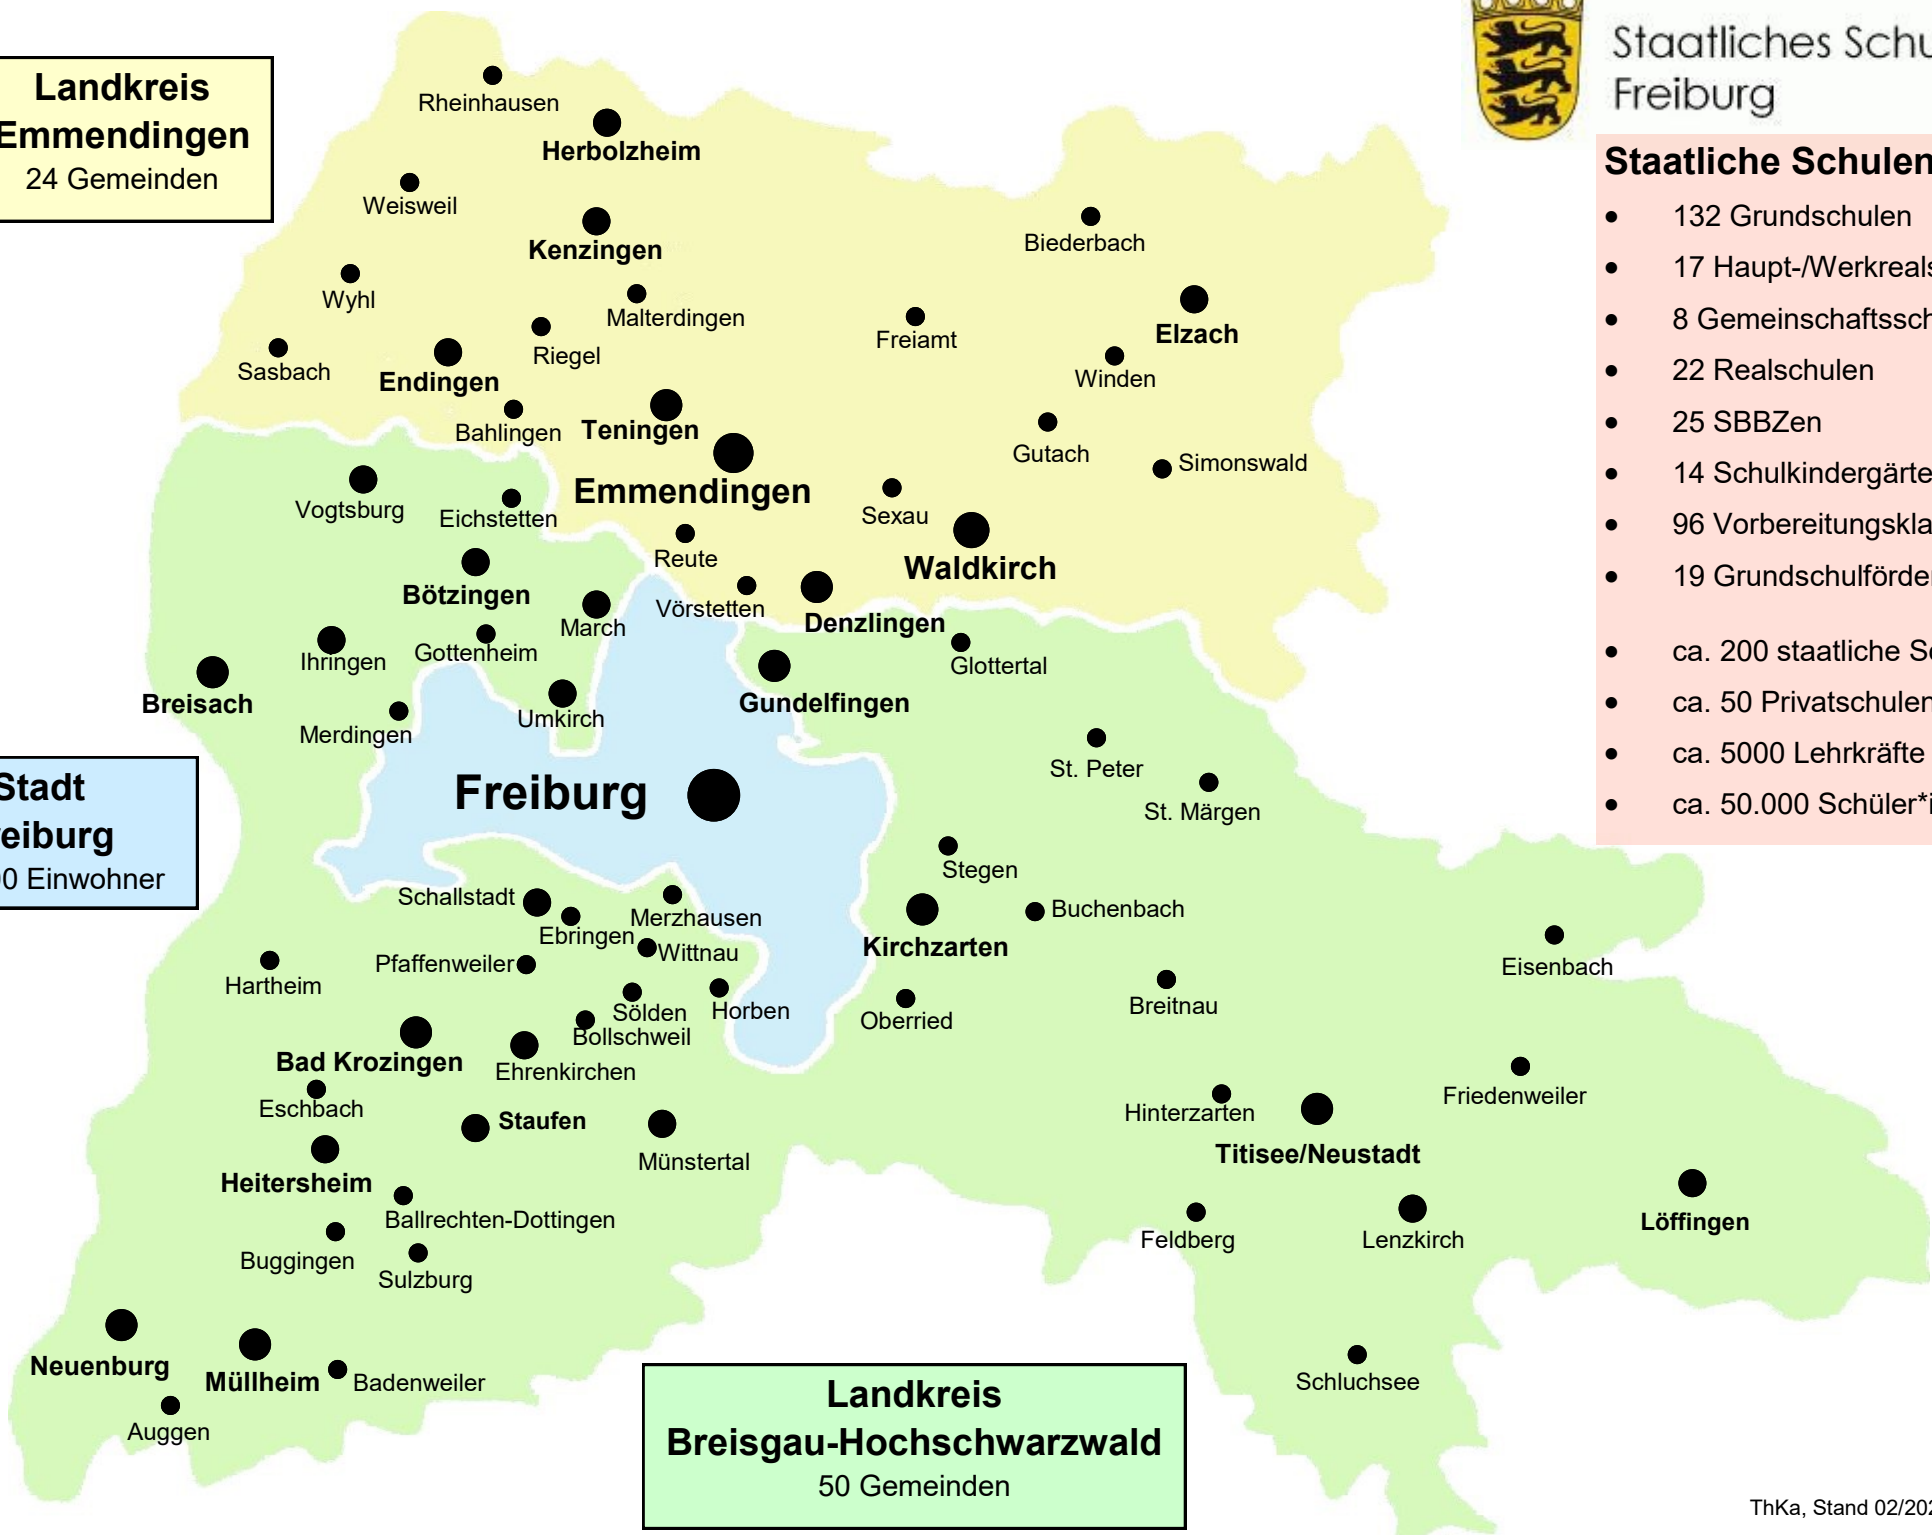

**Landkreis
Emmendingen**
24 Gemeinden

- Staatliche Schulen:**
- 132 Grundschulen
 - 17 Haupt-/Werkrealschulen
 - 8 Gemeinschaftsschulen
 - 22 Realschulen
 - 25 SBBZen
 - 14 Schulkindergärten
 - 96 Vorbereitungsklassen
 - 19 Grundschulförderklassen
 - ca. 200 staatliche Schulen
 - ca. 50 Privatschulen
 - ca. 5000 Lehrkräfte
 - ca. 50.000 Schüler*innen

**Stadt
Freiburg**
231.000 Einwohner

**Landkreis
Breisgau-Hochschwarzwald**
50 Gemeinden